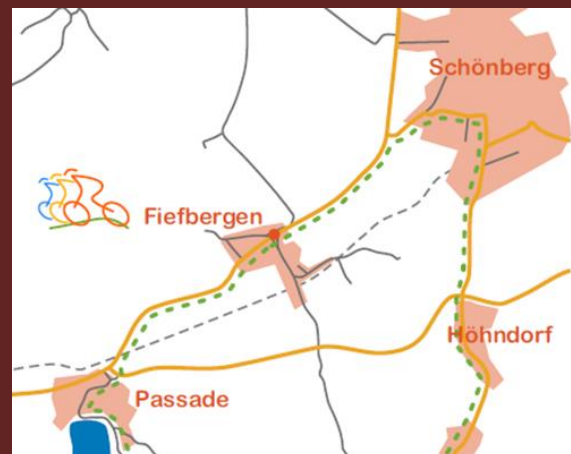

Einladung

zur

Familien- Strohfiguren- Radtour

Wir fahren am

Sonntag, 03. August 2014,

(nicht alle) Strohfiguren in der

Probstei ab.

Maximale Strecke: 35 km

Startzeit: 13 Uhr

Geplant ist ein Verpflegungspunkt am
Strand auf eigene Kosten.

Treffpunkt: Dorfplatz in

Fiefbergen

Familienmitglieder und andere Gäste
sind herzlich willkommen!

Anmeldungen und Rückfragen an
isolde.rausch@kielnet.net